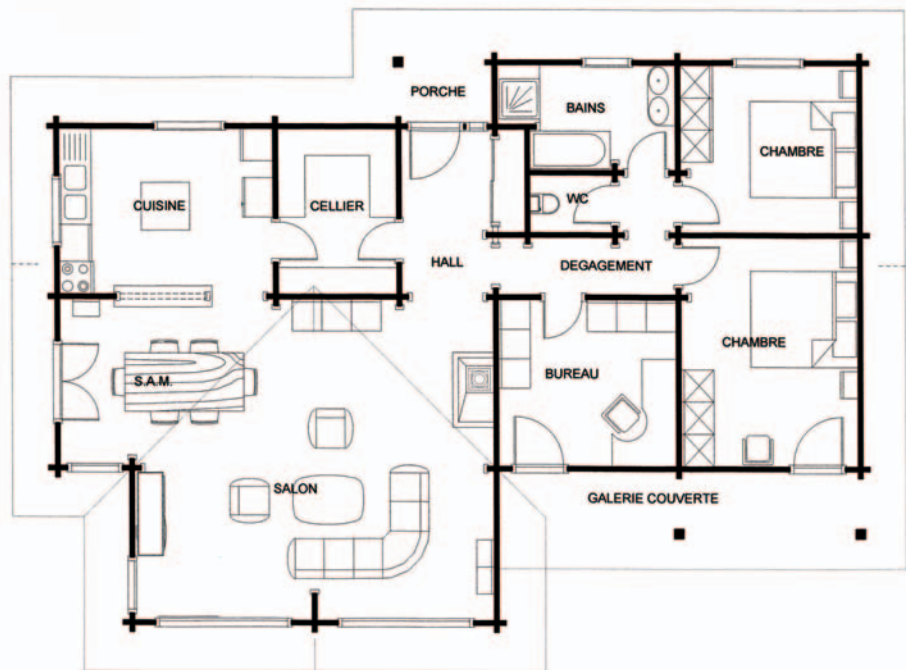

## PP 116

Ici, le bois est en évidence ; la matière s'assume en rupture avec les standards classiques du bois massif avec sa distribution de plein pied et ses grands espaces vitrés. Ce modèle familial s'adapte facilement aux environnements les plus divers et tout particulièrement aux régions méridionales acceptant les toitures à faible pentes. ■

**SURFACE TOTALE 116 m<sup>2</sup>**

CUISINE	12 m <sup>2</sup>
CELLIER	7 m <sup>2</sup>
HALL & DÉGAGEMENT	11 m <sup>2</sup>
SALON	44 m <sup>2</sup>
CHAMBRE 1	14 m <sup>2</sup>
CHAMBRE 2	10 m <sup>2</sup>
BUREAU	10 m <sup>2</sup>
BAINS	6 m <sup>2</sup>
WC	2 m <sup>2</sup>