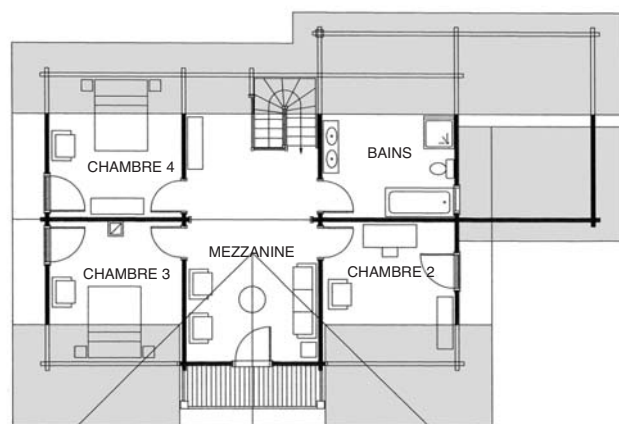

Chauvin
CONSTRUCTION BOIS

MC 139

Vous avez sous les yeux tout le savoir-faire et l'esprit bois massif contemporain signés Chauvin. Équilibrée et rythmée, la MC 139 dégage un sentiment de lumière avec ses larges ouvertures. Ici, tout est conçu pour que l'espace soit maximum et l'ergonomie optimisée. ■

SURFACE TOTALE 139,00 m²

SÉJOUR-SALON	27,00 m ²
CUISINE	13,13 m ²
CHAMBRE 1	13,13 m ²
BAINS	3,23 m ²
WC	1,88 m ²
HALL-DÉGAGEMENT	14,98 m ²
CELLIER	5,42 m ²
TOTAL RDC	78,77 m²

CHAMBRE 2	9,66 m ²
CHAMBRE 3	9,66 m ²
CHAMBRE 4	9,66 m ²
BAINS	9,66 m ²
MEZZANINE	21,59 m ²
TOTAL ÉTAGE	60,23 m²