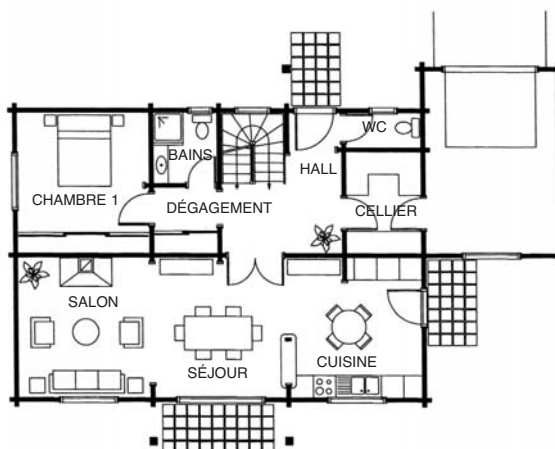

Chauvin
CONSTRUCTION BOIS

MC 139

Vous avez sous les yeux tout le savoir-faire et l'esprit bois massif contemporain signés Chauvin. Équilibrée et rythmée, la MC 139 dégage un sentiment de lumière avec ses larges ouvertures. Ici, tout est conçu pour que l'espace soit maximum et l'ergonomie optimisée. ■

SURFACE TOTALE 139,00 m²

SÉJOUR-SALON	27,00 m ²
CUISINE	13,13 m ²
CHAMBRE 1	13,13 m ²
BAINS	3,23 m ²
WC	1,88 m ²
HALL-DÉGAGEMENT	14,98 m ²
CELLIER	5,42 m ²
TOTAL RDC	78,77 m²

CHAMBRE 2	9,66 m ²
CHAMBRE 3	9,66 m ²
CHAMBRE 4	9,66 m ²
BAINS	9,66 m ²
MEZZANINE	21,59 m ²
TOTAL ÉTAGE	60,23 m²