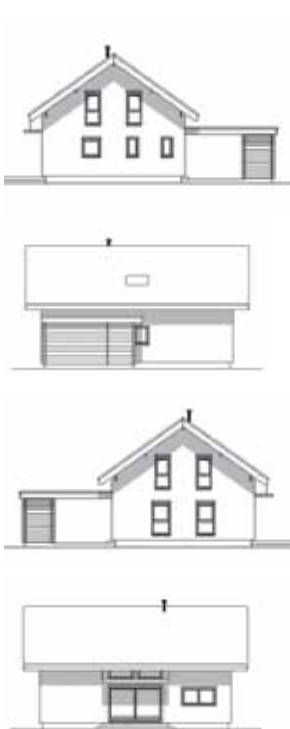

Chauvin
CONSTRUCTION BOIS

MB 140+A

MB 140+A

Frère aîné du MB 140, conçu dans le même esprit de performance thermique. Cette version est spécialement adaptée aux terrains plats. A l'opposé des grandes ouvertures exposées au sud, le car port à toiture terrasse confère un aspect résolument contemporain au projet en offrant le plus d'un local à outils et d'un local à poubelles des plus utiles. ■

SURFACE TOTALE 140,28 m²

CUISINE SÉJOUR SALON	48,15 m ²	CHAMBRE 2	9,33 m ²
CHAMBRE 1	13,66 m ²	CHAMBRE 3	9,33 m ²
CELLIER	3,75 m ²	CHAMBRE 4	9,33 m ²
WC	2,78 m ²	WC-BAINS 2	9,33 m ²
BAINS	8,50 m ²	MEZZANINE	17,60 m ²
ENTRÉE	8,52 m ²	TOTAL ÉTAGE	54,92 m ²
TOTAL RDC	85,36 m ²	CAR PORT	19,25 m ²
		LOCAL OUTILS	5,73 m ²
		LOCAL POUBELLES	2,25 m ²