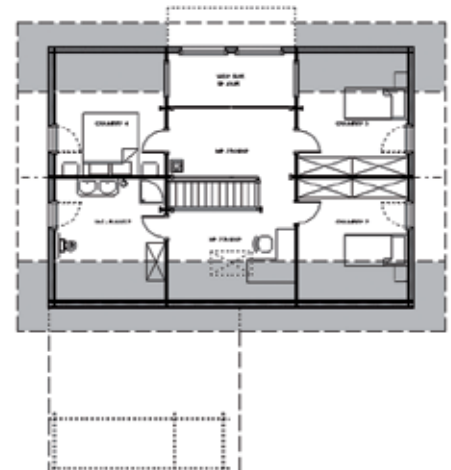

Chauvin
CONSTRUCTION BOIS

MB 140+A

MB 140+A

Frère aîné du MB 140, conçu dans le même esprit de performance thermique. Cette version est spécialement adaptée aux terrains plats. A l'opposé des grandes ouvertures exposées au sud, le car port à toiture terrasse confère un aspect résolument contemporain au projet en offrant le plus d'un local à outils et d'un local à poubelles des plus utiles. ■

SURFACE TOTALE 140,28 m²

CUISINE SÉJOUR SALON	48,15 m ²	CHAMBRE 2	9,33 m ²
CHAMBRE 1	13,66 m ²	CHAMBRE 3	9,33 m ²
CELLIER	3,75 m ²	CHAMBRE 4	9,33 m ²
WC	2,78 m ²	WC-BAINS 2	9,33 m ²
BAINS	8,50 m ²	MEZZANINE	17,60 m ²
ENTRÉE	8,52 m ²	TOTAL ÉTAGE	54,92 m ²
TOTAL RDC	85,36 m ²	CAR PORT	19,25 m ²
		LOCAL OUTILS	5,73 m ²
		LOCAL POUBELLES	2,25 m ²